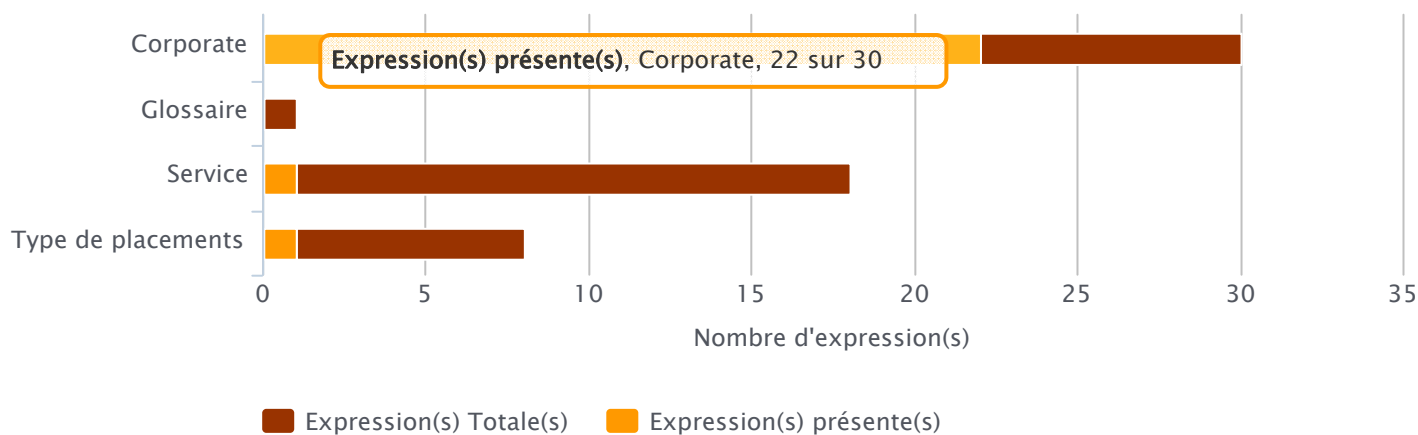

SYNTHÈSE MOTEURS **THÉMATIQUES** MOTS CLÉS

**Visibilité des thématiques**

Visualisez rapidement le positionnement de votre site sur chacun des moteurs de recherche, en fonction de vos thématiques  
 Sélectionnez votre moteur de recherche

**Visibilité des différentes thématiques**

**Visibilité des expressions par thématique**

| Thématiques | Page 1 | Page 2 | Page 3 | Total | Absent |
|-------------|--------|--------|--------|-------|--------|
| Corporate   | 18     | 2      | 2      | 30    | 8      |